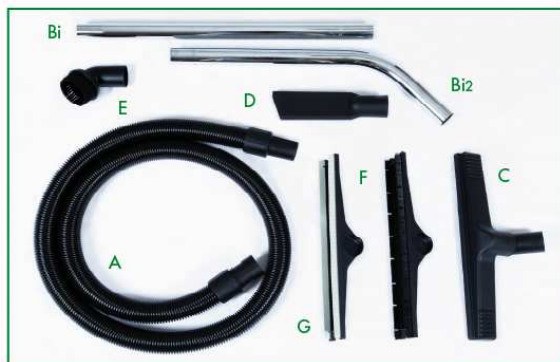

KIT ACCES.ALU ME75-ME75i-ME80-ME80i

Rep	Désignation	MP20 - MP20 Silence	ME 25	ME 35 - ME35i	ME 35V	ME75/75i - 80/80i	ME75/75i - 80/80i
A	Tuyau flexible complet	A02130	A02130	A02136	Kit A02020	A02136	Kit accessoires aluminium A02021
B	Tube plastique complet	A02131	A02131	-	-	-	
Bi	Tube chromé complet	-	-	A02016 Droit	Kit A02020	A02016 Droit	
Bi2				A02017 Coude	Kit A02020	A02017 Coude	
C	Brosse moquette - carrelage	A02132	A02132	A02013 porte suceur	Kit A02020	A02010 porte suceur	
				A02014 suceur carrelage	Kit A02020	A02011 suceur carrelage/moquette	
D	Suceur plat	A02133	A02133	A00305	Kit A02020	A00305	
E	Brosse ronde	A02134 (option)	A02134	A02137	Kit A02020	A02137	
F	Suceur tapis - moquette	A02135	A02135	-	-	-	
G	Suceur eau	-	-	A02013 porte suceur	-	A02010 porte suceur	
				A02015 suceur eau		A02012 suceur eau	
H	Sac papier (lot de 10 - Option)	A02005	A02005	-	-	-	
J	Surfiltre Nylon (Option)	A02001	A02001	A02001	A02001	A02000	