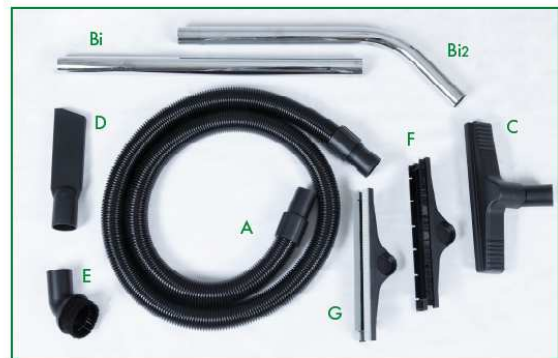

OKI ME35-ME35i-ME35V